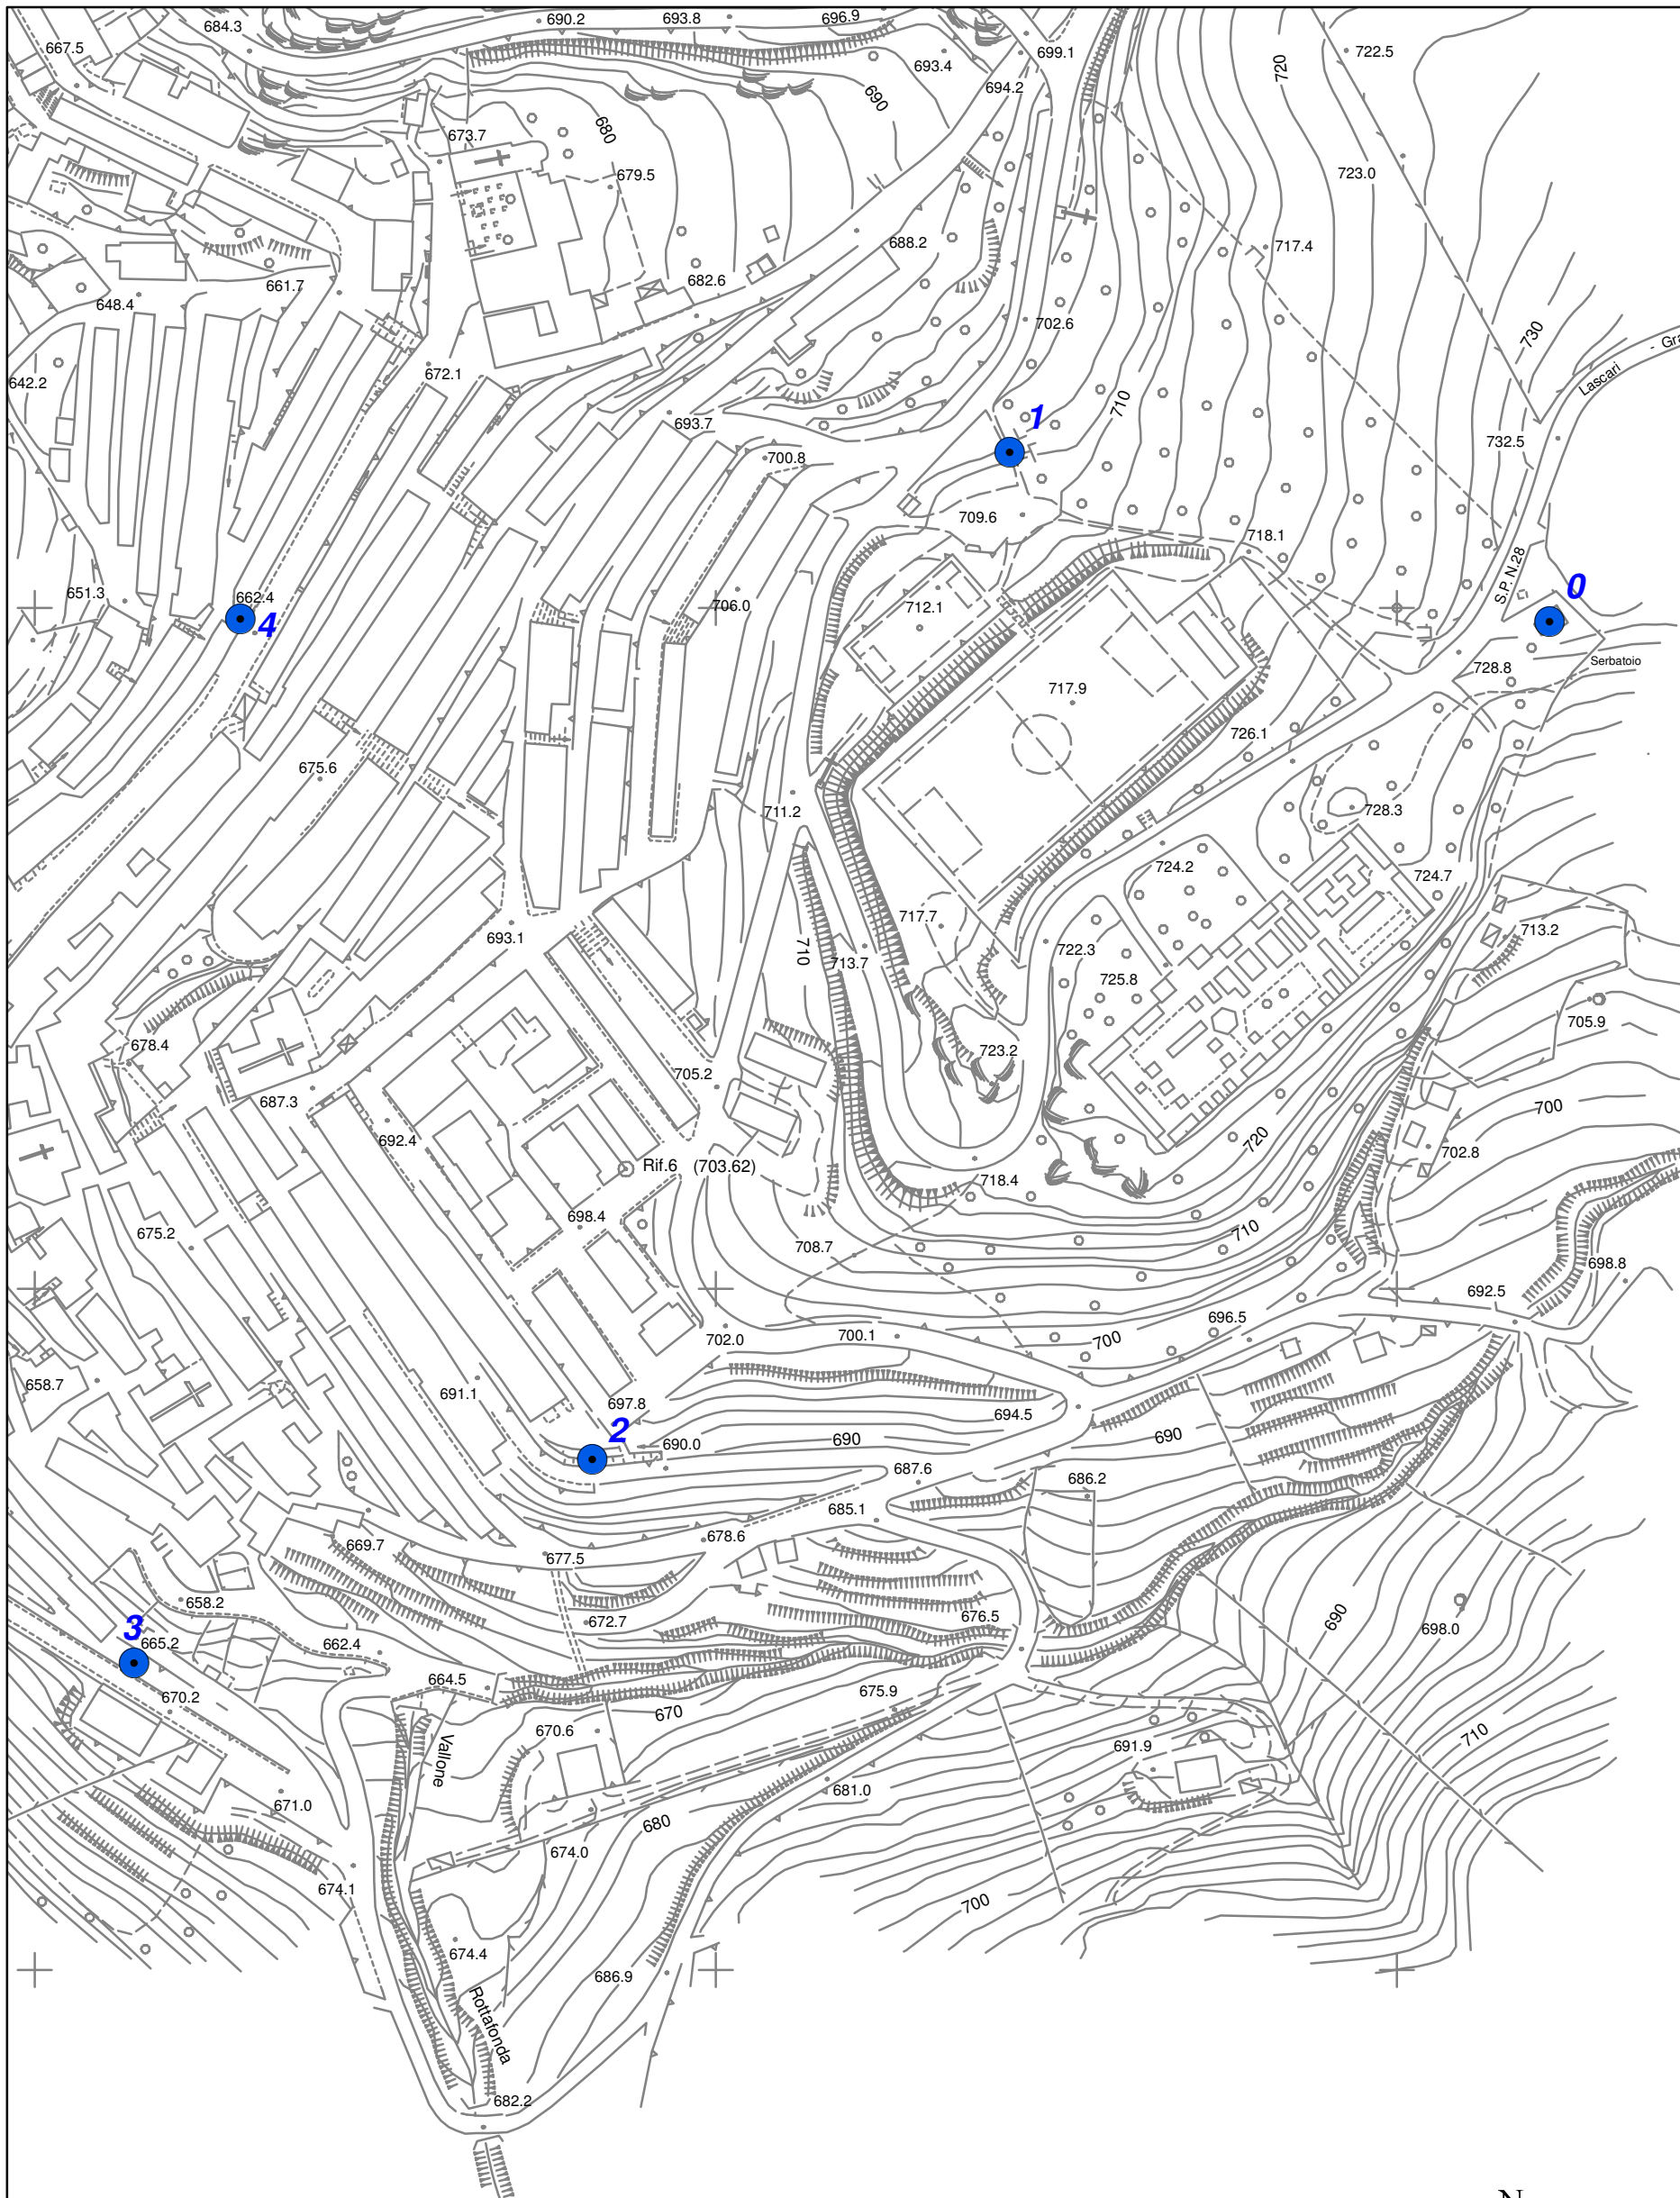

Carta delle Risorse Idriche Antincendio

Scala 1:2.000

Legenda

Risorse Idriche Antincendio